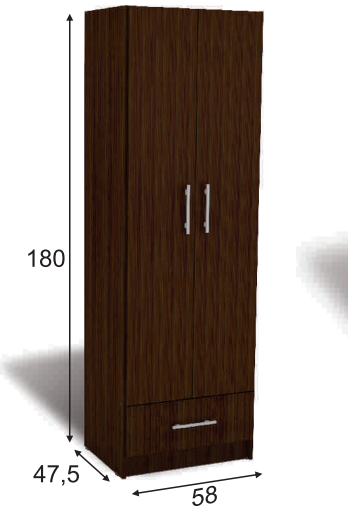

DPB058
Placard de puertas batientes
Blanco ☐
Wengue ☒
Abedul ☐
- Manija tirador tipo barral
- Cajonera deslizable
- Bisagras metálicas reforzadas
- Barral de caño tipo oval