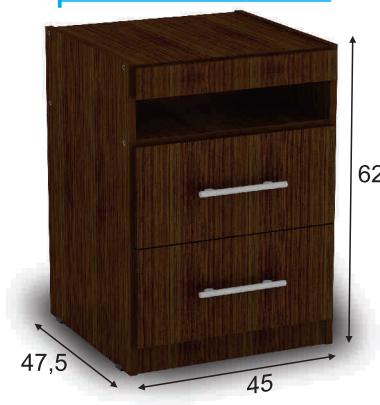

HOMELY

DCC058
Chifonier
Blanco
Wengue
Abedul
- Manija tirador tipo barral
- Cajonera deslizable

DCM087
Chifonier con perchero
Blanco
Wengue
Abedul
- Manija tirador tipo barral
- Cajonera deslizable
- Bisagras metálicas reforzadas
- Barral de caño tipo oval metálico

DOC121
Organizador de calzado
Blanco
Wengue
Abedul

DMO450
Mesa de luz
Blanco
Wengue
Abedul
- Manija tirador tipo barral
- Cajonera deslizable

DMO451
Mesa de luz con desayunador
Blanco
Wengue
Abedul
- Manija tirador tipo barral
- Cajonera deslizable

DRC180
Respaldo de cama extensible
Blanco
Wengue
Abedul
- Manija tirador tipo barral
- Cajonera deslizable
- Apto para camas de:
90 cm.
120 cm.
140 cm.
160 cm.

DPC175
Placard de puertas corredizas
Blanco
Wengue
Abedul
- Manija perfil tipo "C" de aluminio
- Guía superior e inferior de aluminio
- Corredera tipo "Z" metálica
- Barral de caño tipo oval metálico