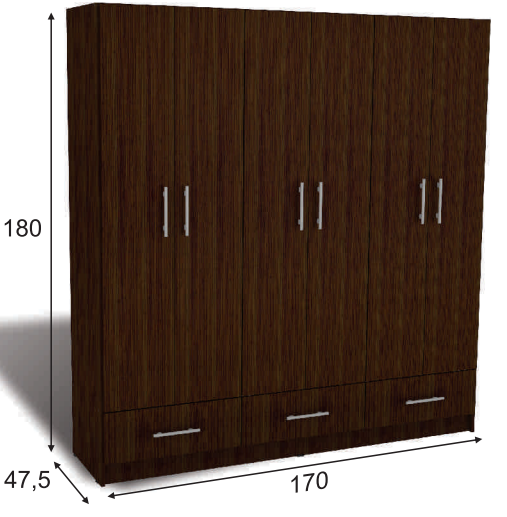

DPB170
Placard de puertas batientes
Blanco ☐
Wengue ☒
Abedul ☐
- Manija tirador tipo barral
- Cajonera deslizable
- Bisagras metálicas reforzadas
- Barral de caño tipo oval metálico