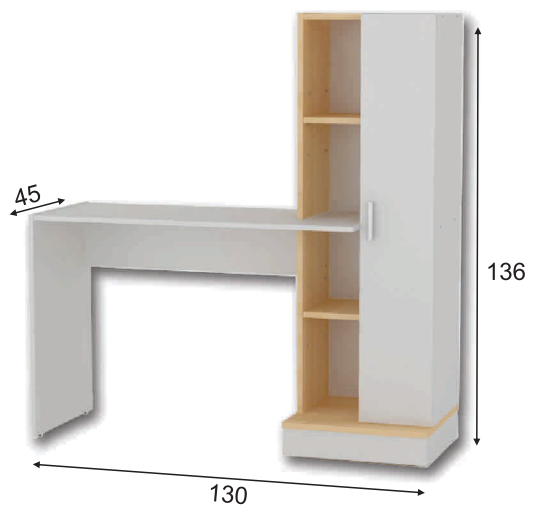

OES110
Escritorio c/Biblioteca
Blanco/Wengue ☒
Blanco/Haya ☐
- Manija tirador tipo "L" aluminio
- Bisagras metálicas reforzadas