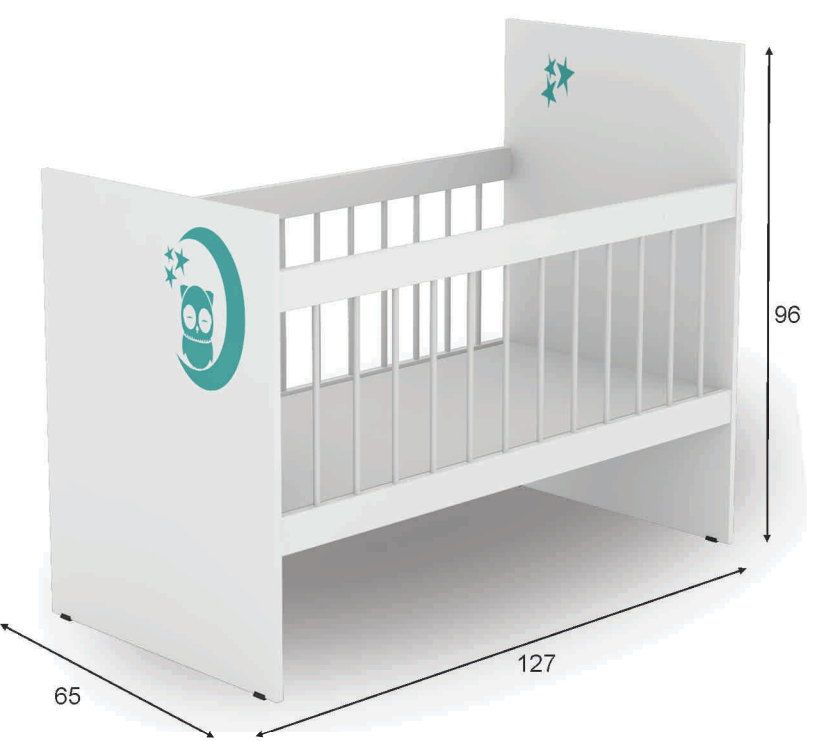

ICUI30
Cuna
Blanco ☐
- Vinilo decorativo.

HOMELY

Los colores pueden variar sin previo aviso. consultar por su disponibilidad.