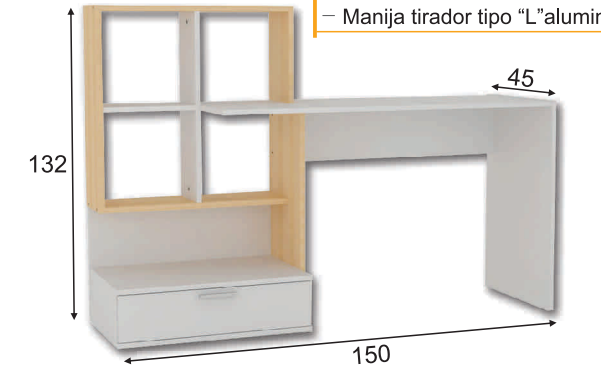

OES105
Escritorio
Blanco/Wengue ☒
Blanco/Haya ☐
- Corredera tipo "Z" metálicas
- Manija tirador tipo "L" aluminio