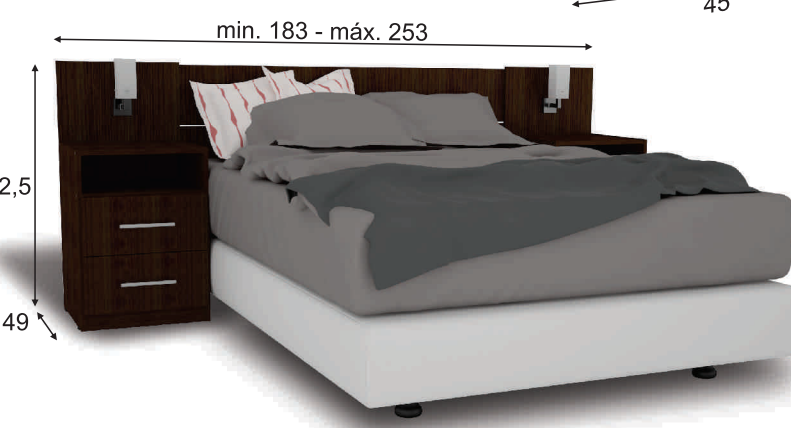

HOMELY

DCC058
Chifonier
Blanco
Wengue
Abedul
- Manija tirador tipo barral
- Cajonera deslizable

DCM087
Chifonier con perchero
Blanco
Wengue
Abedul
- Manija tirador tipo barral
- Cajonera deslizable
- Bisagras metálicas reforzadas
- Barral de caño tipo oval metálico

DRC180
Respaldo de cama extensible
Blanco
Wengue
Abedul
- Manija tirador tipo barral
- Cajonera deslizable
- Apto para camas de:
90 cm.
120 cm.
140 cm.
160 cm.

DPC175
Placard de puertas corredizas
Blanco
Wengue
Abedul
- Manija perfil tipo "C" de aluminio
- Guía superior e inferior de aluminio
- Corredera tipo "Z" metálica
- Barral de caño tipo oval metálico