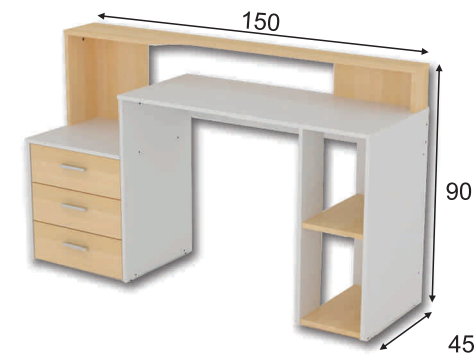

OES107
Escritorio
Blanco/Wengue ☒
Blanco/Haya ☐
- Corredera tipo "Z" metálicas
- Manija tirador tipo "L" aluminio